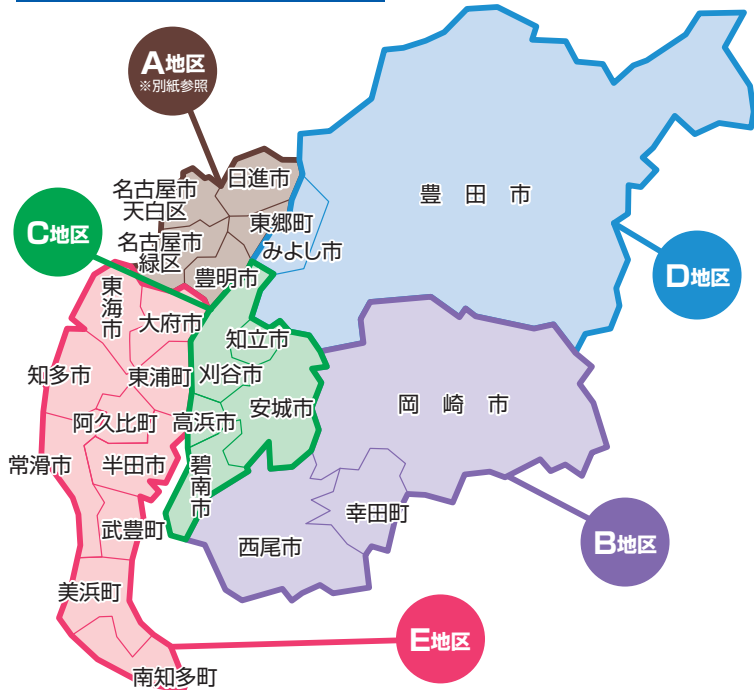

毎週日曜日発行 中日・日経新聞 (朝日・毎日・読売) 朝刊折込

■発行エリア

B 岡崎市周辺エリア **114,850**部数

岡崎市・西尾市(旧幡豆郡含む)
幸田町

C 刈谷・安城周辺エリア **98,950**部数

刈谷市・安城市・知立市
碧南市・高浜市

D 豊田市周辺エリア **93,300**部数

豊田市・みよし市

E 知多半島エリア **127,950**部数

東海市・大府市・知多市・半田市
常滑市・東浦町・阿久比町・武豊町
美浜町・南知多町

※2019年8月現在の部数です。

特枠
タテ53mm×ヨコ50mm

1枠
タテ53mm×ヨコ63mm

	掲載サイズ	掲載料金(単発)
特枠	タテ53mm×ヨコ50mm	39,000 円
1枠	タテ53mm×ヨコ63mm	45,000 円
1.5枠	タテ53mm×ヨコ95mm	67,500 円
2枠	タテ53mm×ヨコ128mm	90,000 円
3枠	タテ81mm×ヨコ128mm	135,000 円
4枠	タテ108mm×ヨコ128mm	180,000 円
6枠	タテ163mm×ヨコ128mm	270,000 円

ポイント③

折込エリア外の
求職者へも

新聞折込広告「求人ニュース」が自宅に折込まれる求職者だけでなく、
折込エリア外にお住いの求職者(折込エリア内から引っ越された方、折込エリア内に
勤務先や実家があり「求人ニュース」をご存知の方など)も求人情報を定期的に
チェックする事が可能になります。

新聞折込広告「求人ニュース」の更なる効果アップを
図ることに特化したサービスです。

株式会社 **ダイユーシャ**

〒448-0047 愛知県刈谷市高津波町7-802
TEL(0566)24-2811 (大代表)FAX(0566)24-2810
<http://daiyusha.jp>